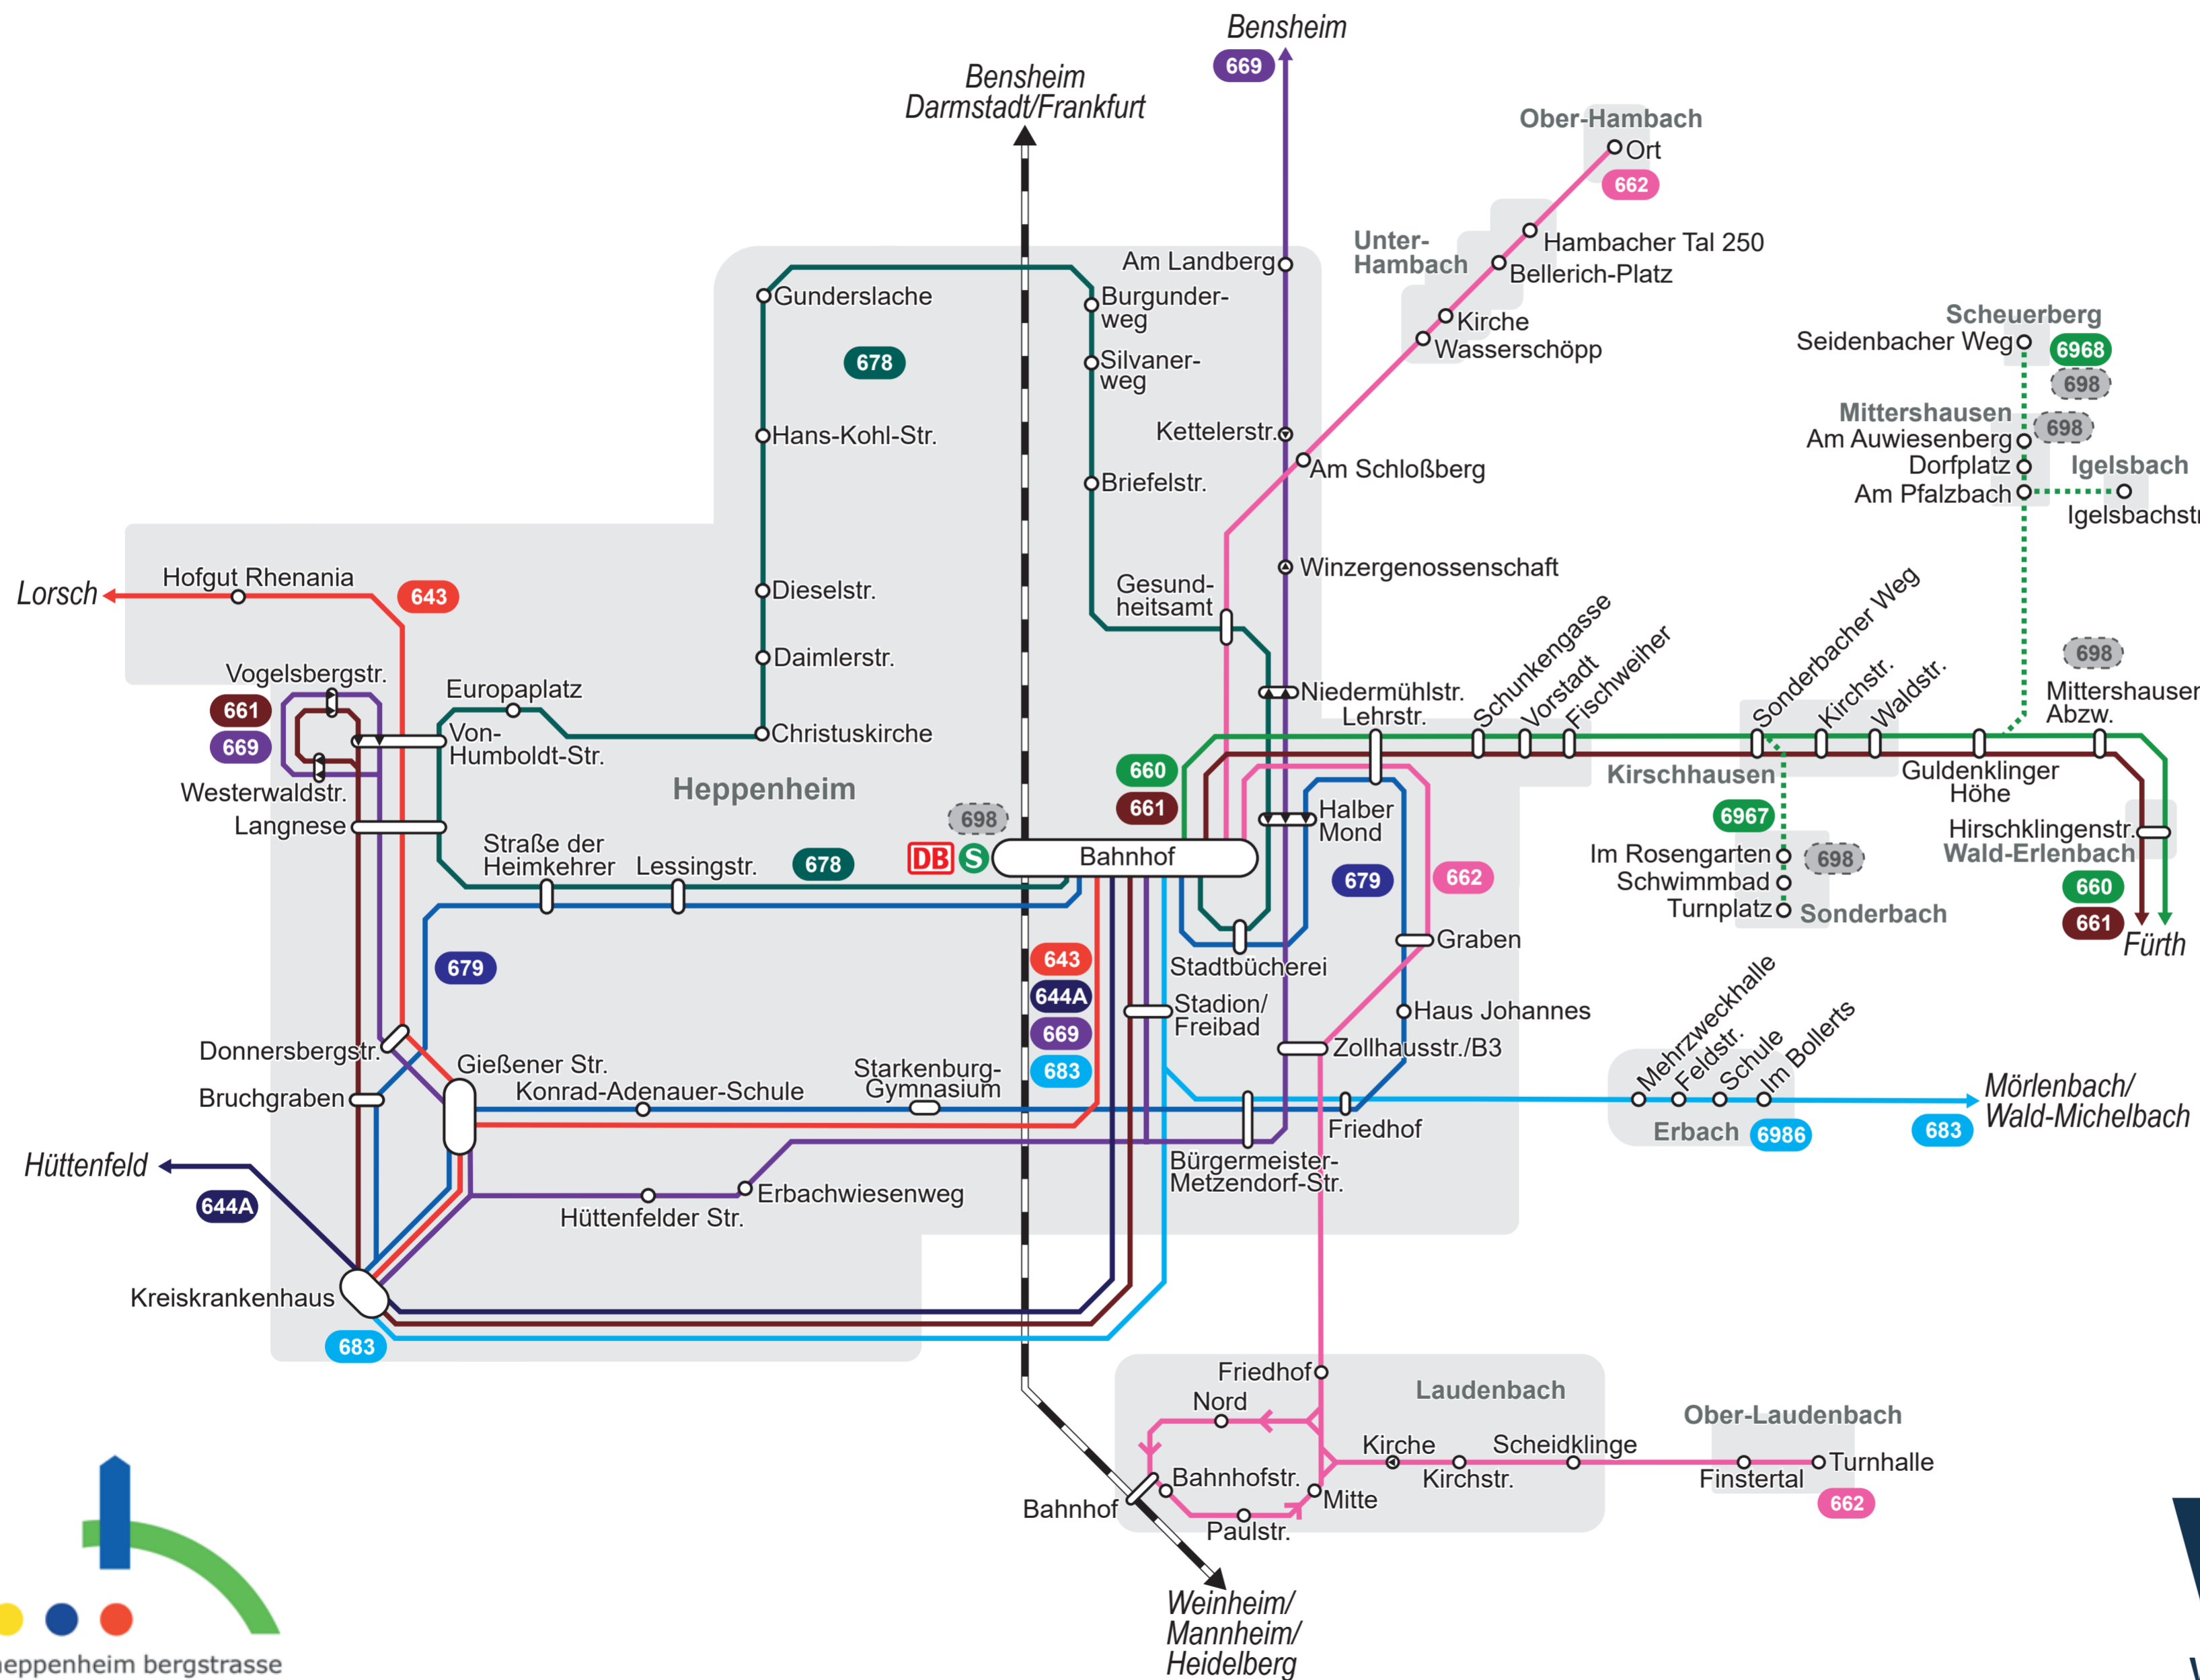

Linienetzplan Heppenheim

Legende

- 679 Buslinie
- Rathaus Haltestelle
- Haltestelle nur in einer Richtung angefahren
- Ruftaxi
- 698 Liniennummern Schulverkehr
- Zug

DB Regio Bus Mitte

- 660 Heppenheim – Fürth – Grasellenbach
- 661 Heppenheim – Lörzenbach – Rimbach – Zotzenbach
- 662 Hambach – Heppenheim – Laudensch – Ober-Laudensch

VGG Verkehrsverbund Rhein-Neckar

- 643 Heppenheim – Lorsch – Bürstadt
- 644A Heppenheim Bf – Hüttenfeld
- 669 Heppenheim – Bensheim
- 678 Bahnhof – Weststadt – Nordstadt – Innenstadt – Bahnhof
- 679 Bahnhof – Weststadt – Kreiskrankenhaus – Innenstadt – Bahnhof
- 683 Heppenheim Bf – Erbach – Mörlenbach – Wald-Michelbach
- 698 Rimbach – Fürth – Heppenheim

VRN ruftaxi

- 6967 Heppenheim Kreiskrankenhaus – Bahnhof – Graben – Sonderbach
- 6968 Heppenheim Kreiskrankenhaus – Bahnhof – Graben – Mittershausen – Igelsbach – Scheuerberg
- 6986 Heppenheim Kreiskrankenhaus – Bahnhof – Graben – Erbach