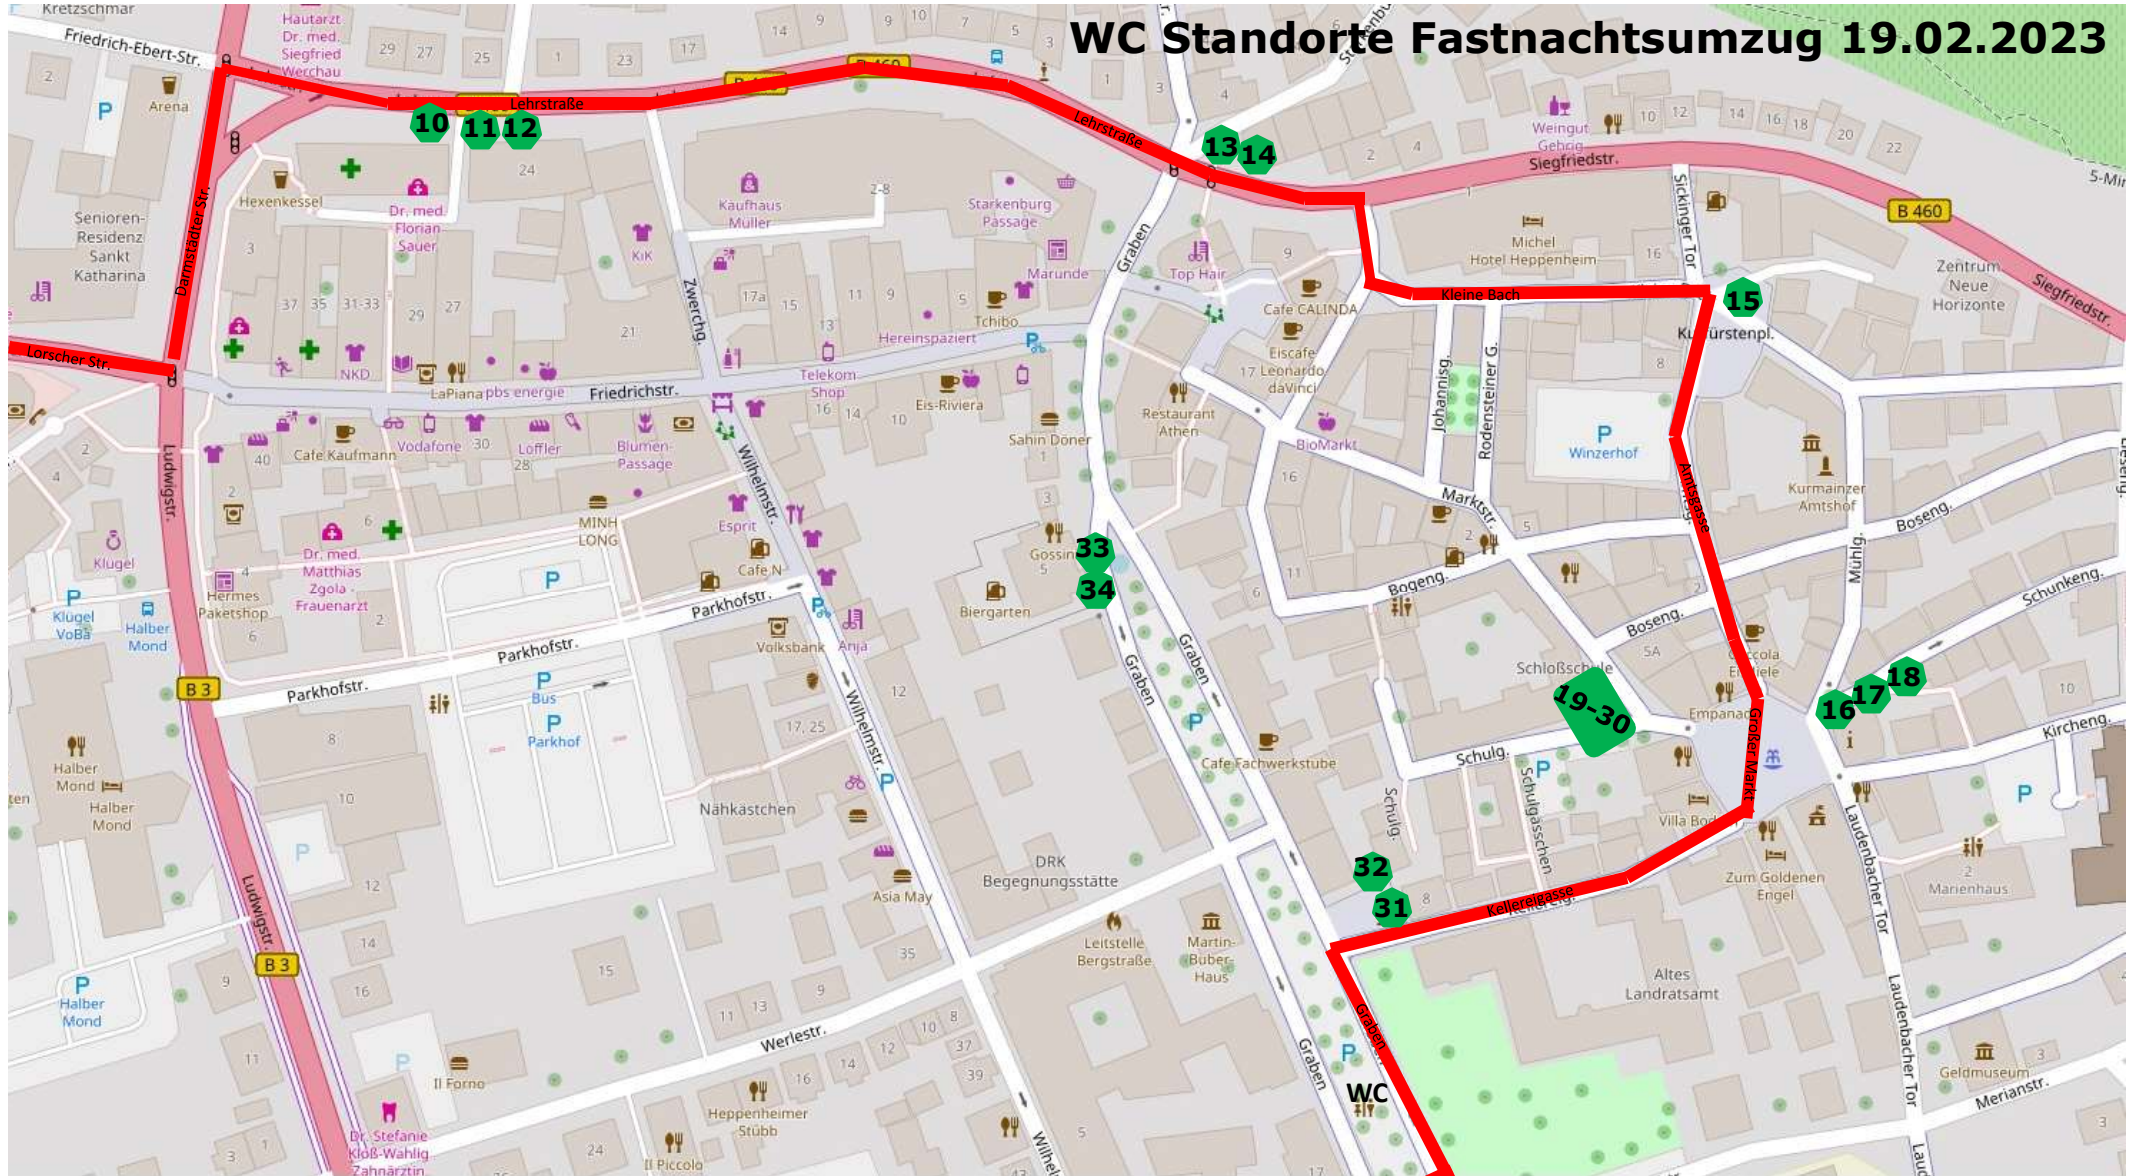

# WC Standorte Fastnachtsumzug 19.02.2023

© www.openstreetmap.de

10.-12. 3 Stück zwischen Lehrstraße 26-28 und Lehrstraße 24

13.+14. Zwischen Kleiner Markt und Starkenburgweg 1

15. Amtsgasse 5, vor Doppeltür Marstall

16.-18. 3 Stück zwischen Großer Markt 8 und Großer Markt 9, Schunkengasse auf Parkbucht hinter Pollern

19.-30. 12 Stück im Bereich zwischen Schloss-Schule und Filou, Schulgasse

31. Toiletten-Kabine, Graben/Kellereigasse, Richtung Hauswand, Bücherschrank/hinter Statue

32. Urinal, Graben/Kellereigasse, Richtung Hauswand, Bücherschrank/hinter Statue

33.+34. Graben 5, „Gossini“, rechts von Hoftor zum Biergarten

1 WC-Wagen Graben / Ecke Gräffstraße